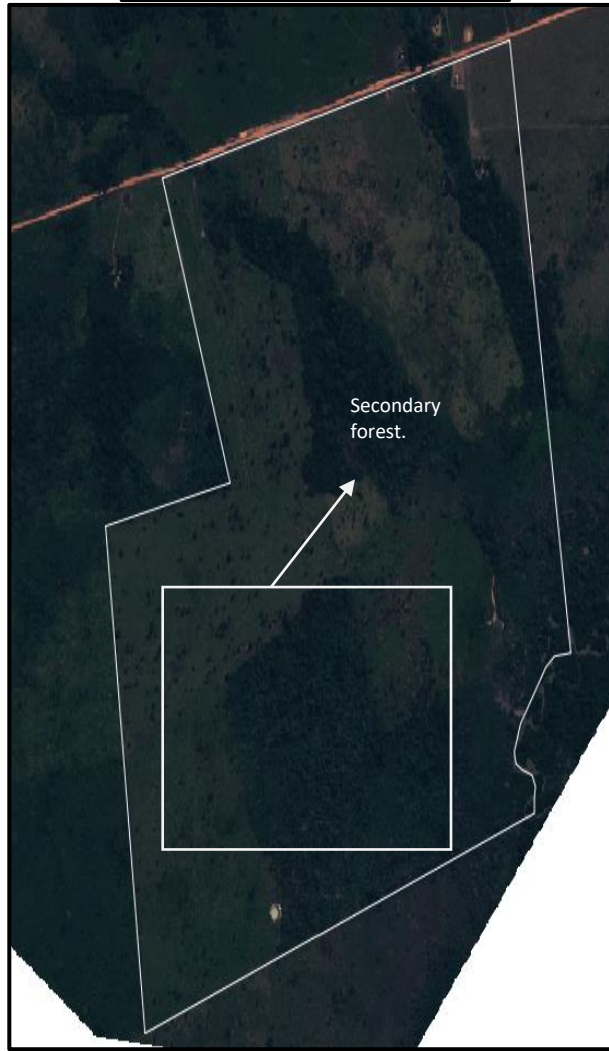

SeloVerde-PA

MapBiomias

Pleiades – 07/2013

Property area
(ha): 127,43

WorldView – 06/2011

SeloVerde-PA

- Massa d'água
- Desmatamento pós 2008
- Vegetação nativa florestal
- Vegetação nativa não florestal
- Uso consolidado
- APPs para conservação
- APPs para restauração