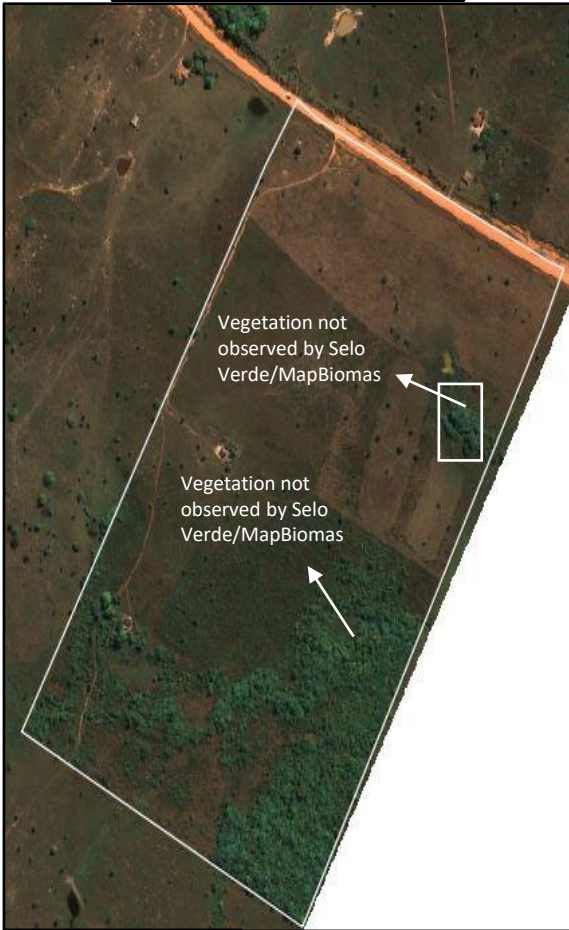

2

Images and Land Use Maps

Pleiades – 07/2013

WorldView – 08/2012

SeloVerde-PA

MapBiomas - 2013

Property area (ha): 46,70

- Massa d'água
- Desmatamento pós 2008
- Vegetação nativa florestal
- Vegetação nativa não florestal
- Uso consolidado
- APPs para conservação
- APPs para restauração