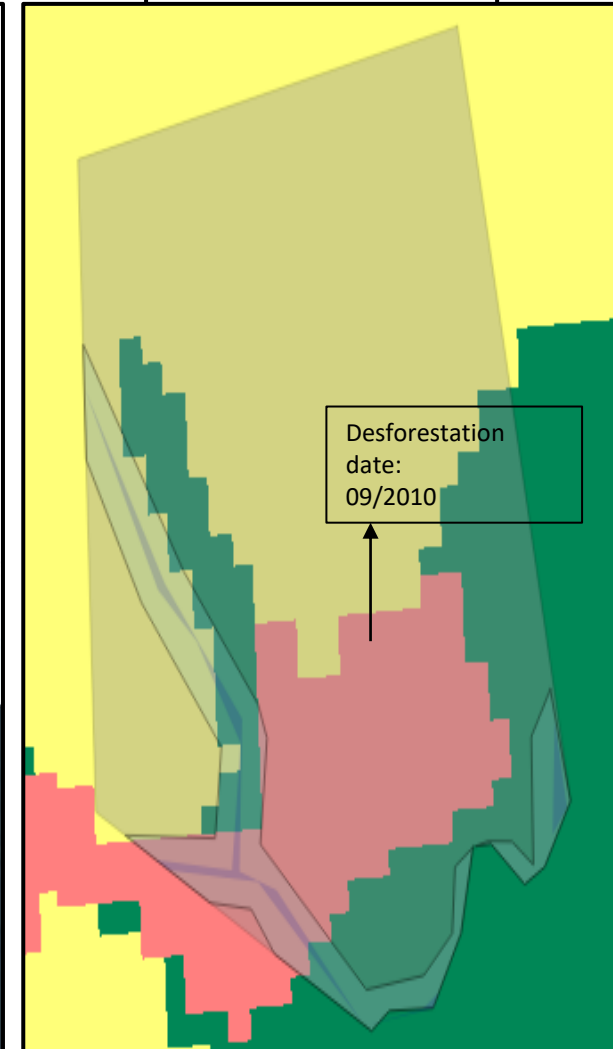

Deforested área in recuperation

Desforestation date:
09/2010

Property area
(ha): 44,29

Pleiades – 07/2013

WorldView – 06/2011

PlanetScope – 07/2016

SeloVerde-PA

Deforested área in recuperation

Deforested área

Secondary forest

Deforestation date:
09/2010

Property area
(ha): 44,29

- Massa d'água
- Desmatamento pós 2008
- Vegetação nativa florestal
- Vegetação nativa não florestal
- Uso consolidado
- APPs para conservação
- APPs para restauração