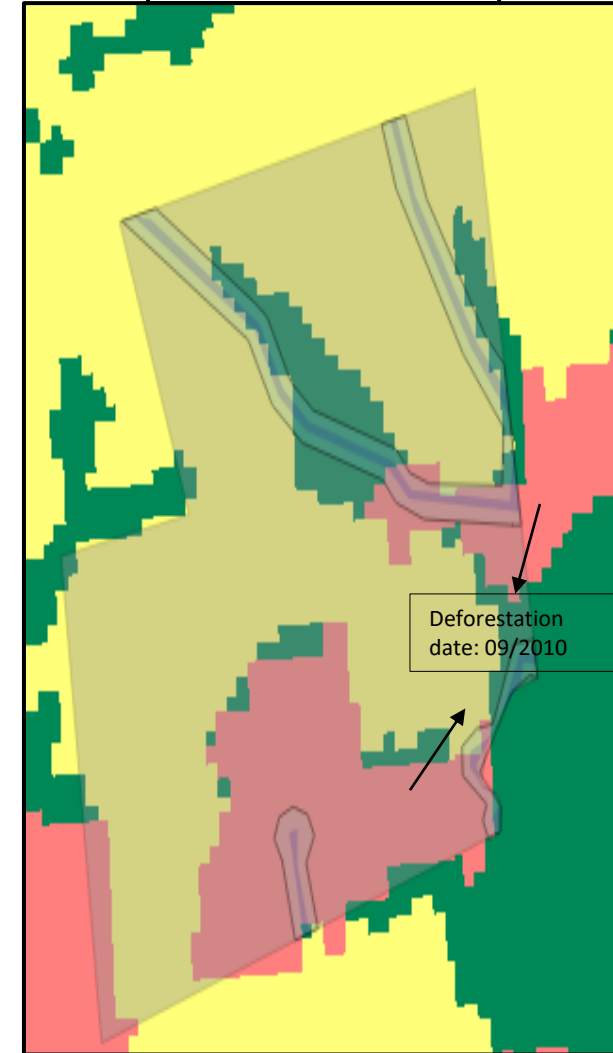

MapBiomass - 2013

- Floresta
- Não Floresta
- Agropecuária
- Área Não Vegetada
- Água

Pleiades – 07/2013

Property area
(ha): 127,43

WorldView – 06/2011

PlanetScope – 07/2016

SeloVerde-PA

- Massa d'água
- Desmatamento pós 2008
- Vegetação nativa florestal
- Vegetação nativa não florestal
- Uso consolidado
- APPs para conservação
- APPs para restauração