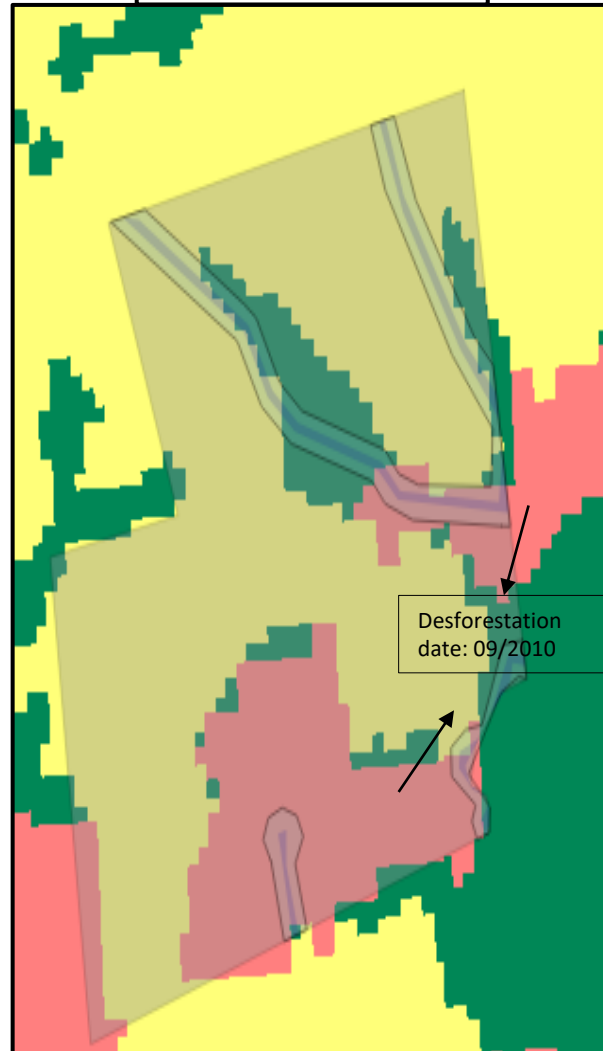

SeloVerde-PA

MapBiomias

Pleiades – 07/2013

Property area
(ha): 127,43

WorldView – 06/2011

SeloVerde-PA

- Massa d'água
- Desmatamento pós 2008
- Vegetação nativa florestal
- Vegetação nativa não florestal
- Uso consolidado
- APPs para conservação
- APPs para restauração