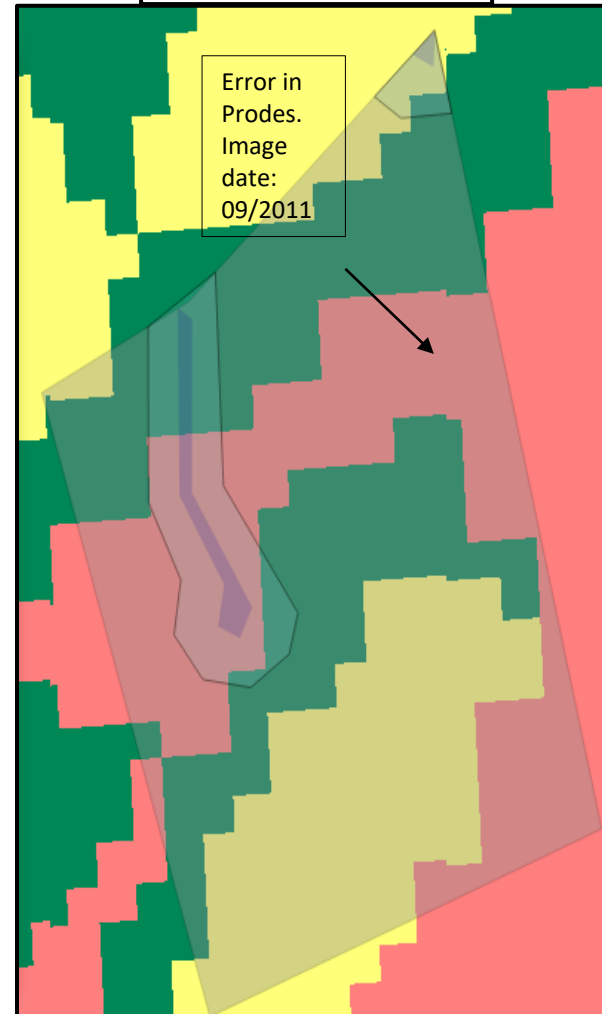

MapBiomias

-  Floresta
-  Não Floresta
-  Agropecuária
-  Área Não Vegetada
-  Água

Pleiades – 07/2013

Property area
(ha): 17,19

WorldView – 06/2011

SeloVerde-PA

MapBiomass - 2013

Pleiades – 07/2013