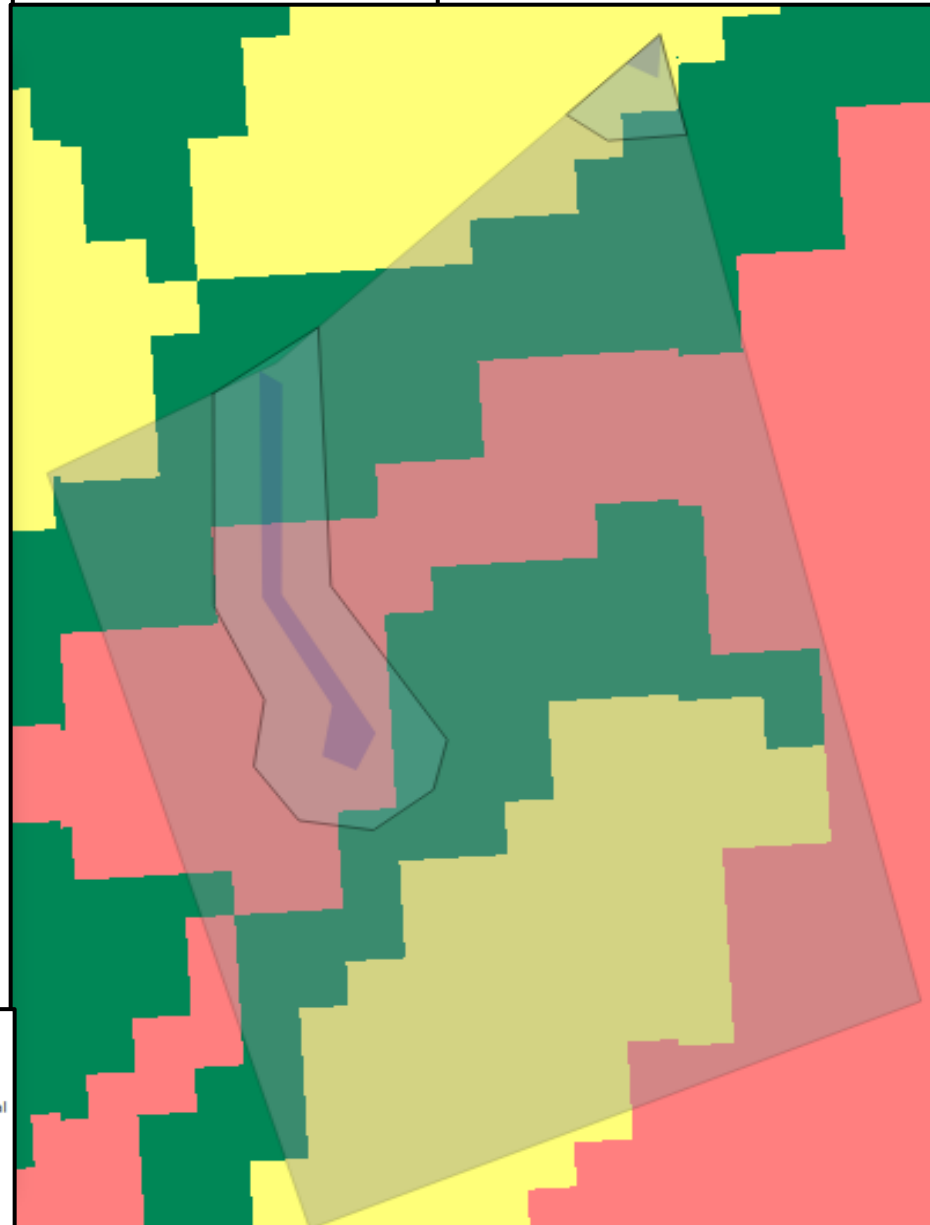

PA-1507300-09648842461A423C95A5672673421E73

SeloVerde-PA