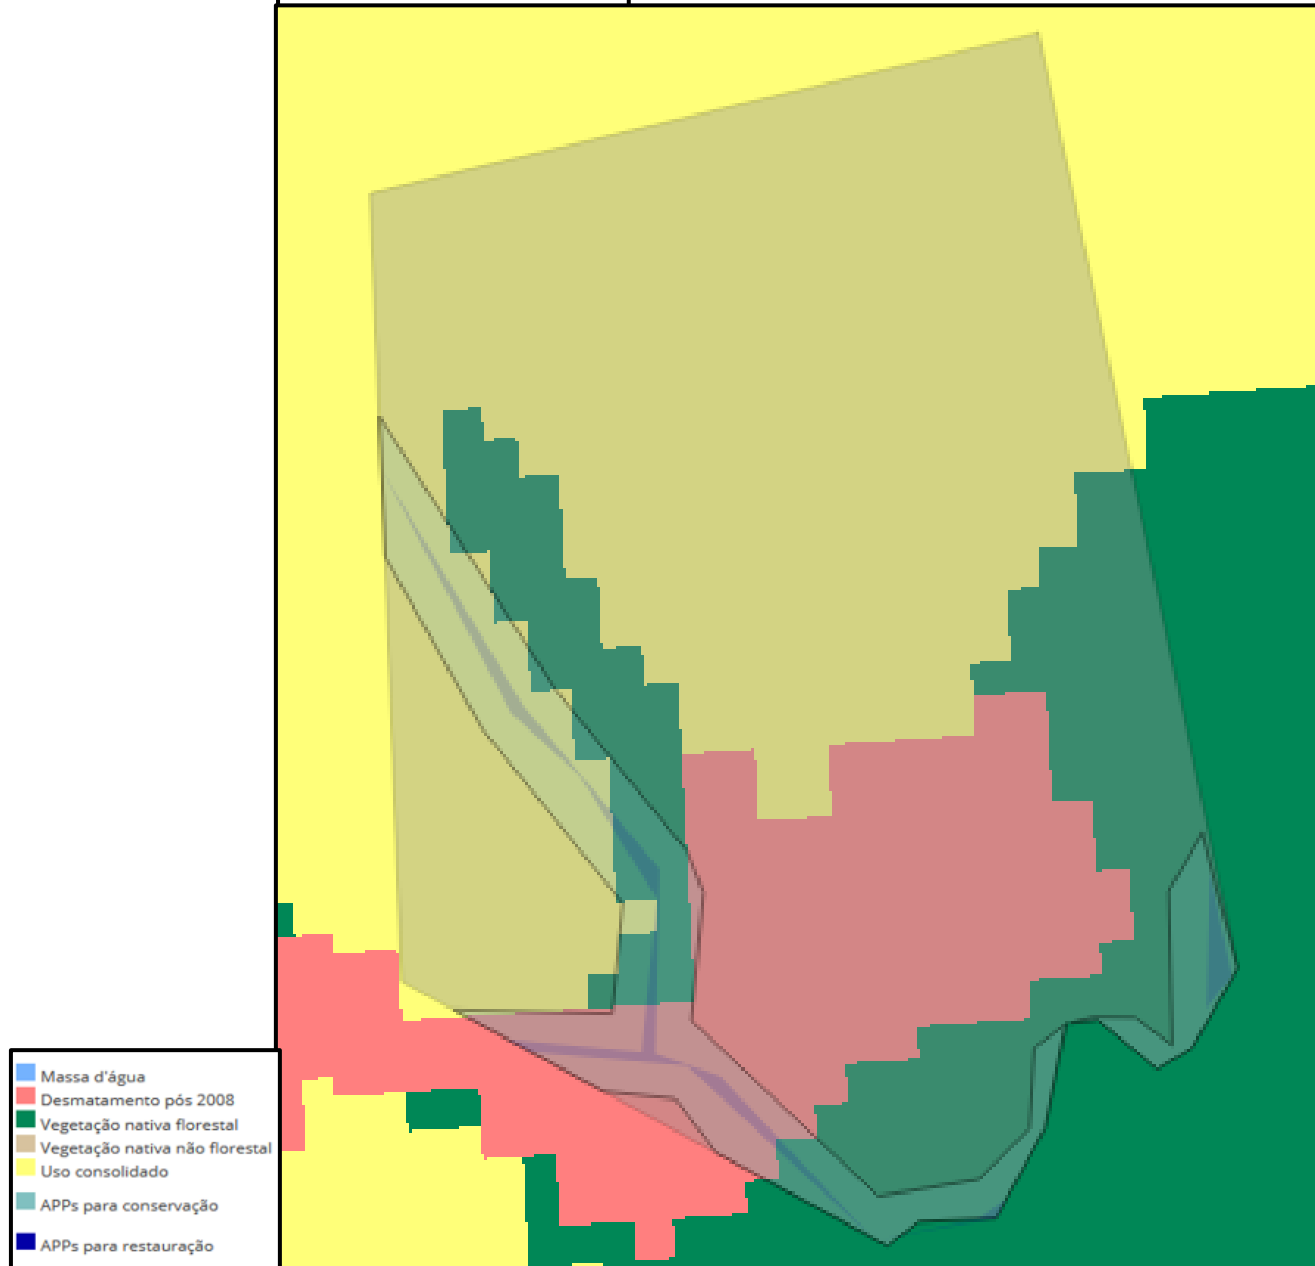

PA-1507300-3A61AF74BC054EC38B33D93905ED7017

SeloVerde-PA