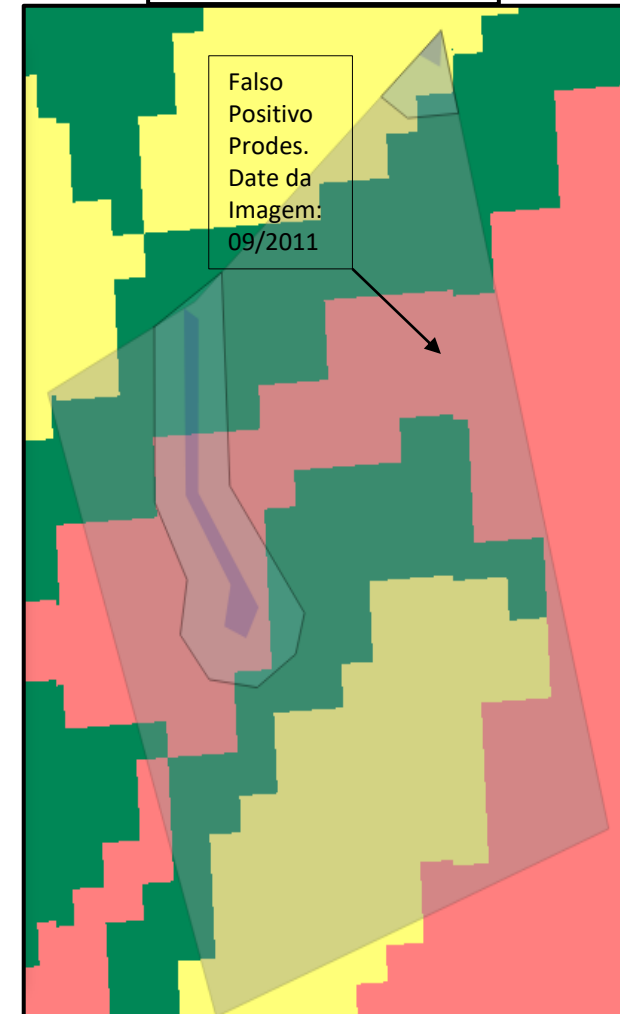

Property area
(ha): 17,19

WorldView – 06/2011

PlanetScope – 06/2018

SeloVerde-PA

Pleiades – 07/2013

WorldView - 06/2011

PlanetScope – 06/2018

PA-1507300-09648842461A423C95A5672673421E73