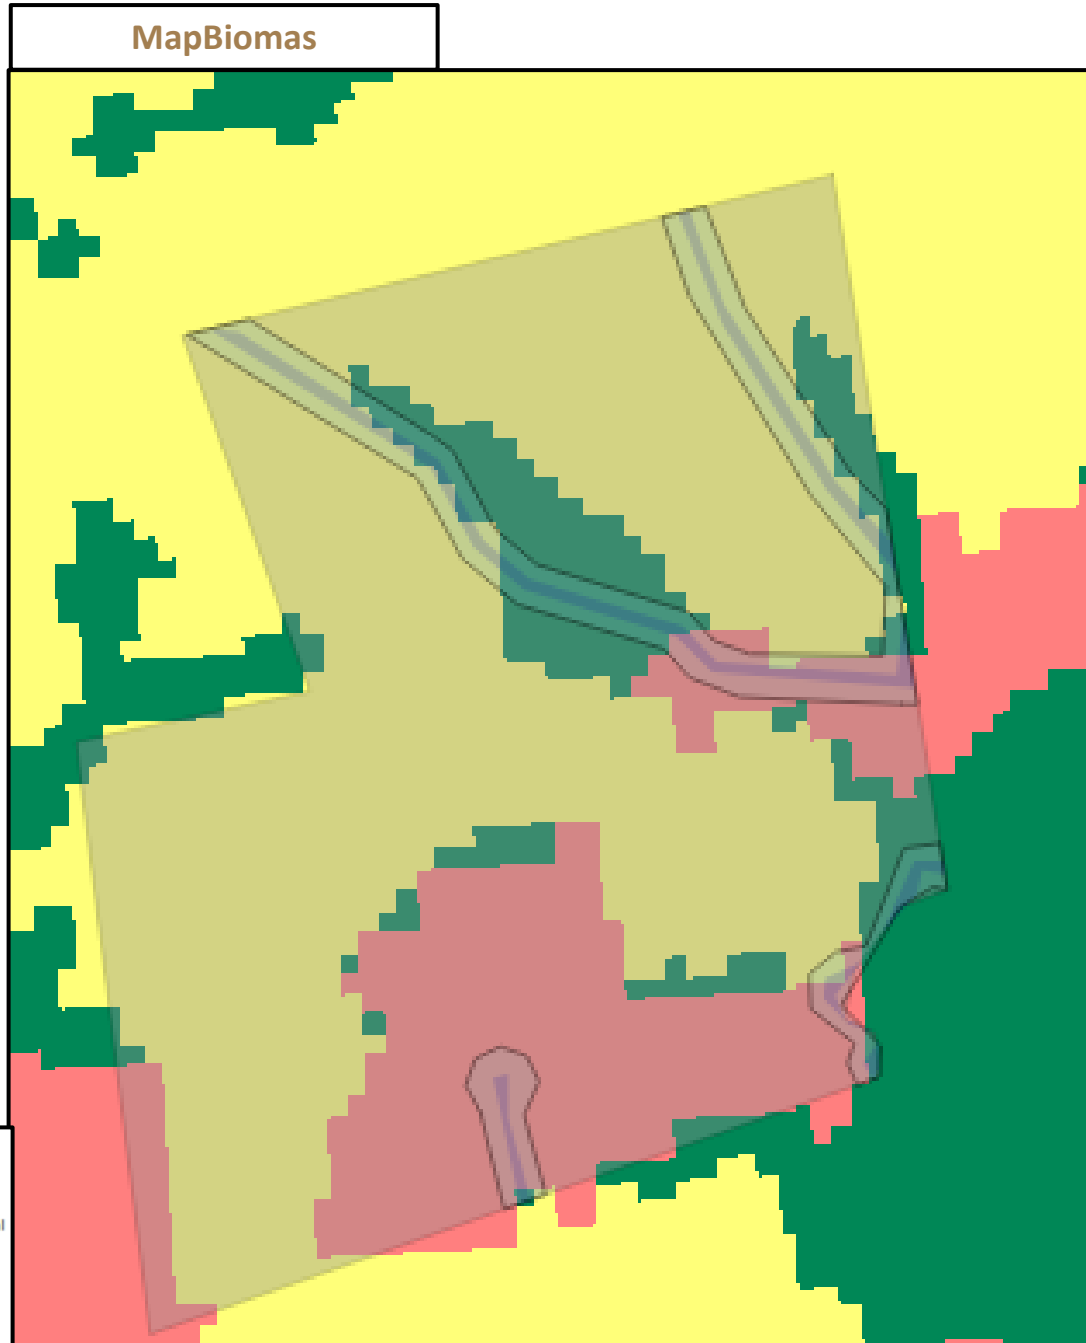

MapBiomias

-  Floresta
-  Não Floresta
-  Agropecuária
-  Área Não Vegetada
-  Água

Pleiades – 07/2013

Property area
(ha): 17,19

WorldView – 06/2011

SeloVerde-PA

MapBiomass - 2013

Pleiades – 07/2013