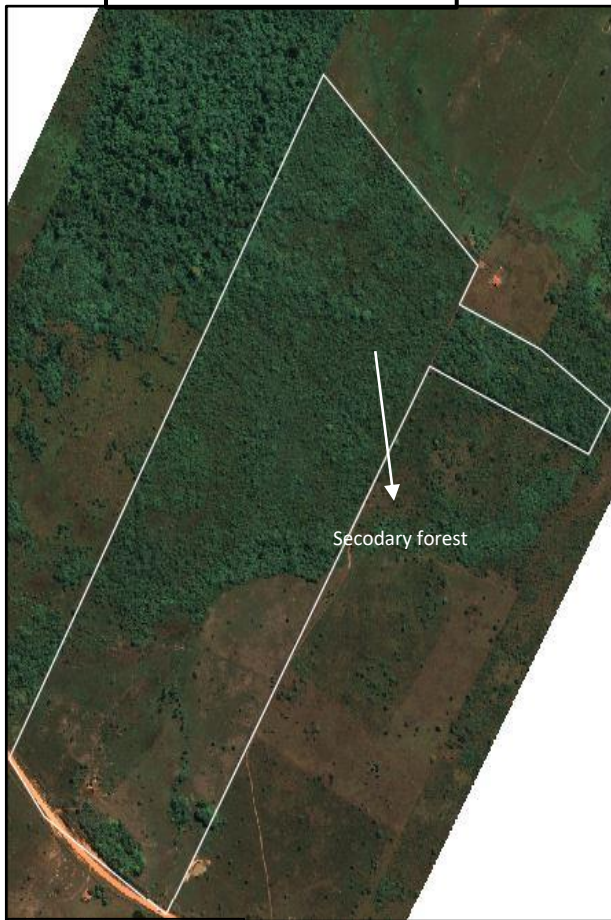

2

Images and Land Use Maps

Pleiades – 07/2013

WorldView – 08/2012

SeloVerde-PA

MapBiomas - 2013

Property area (ha): 46,70

- Massa d'água
- Desmatamento pós 2008
- Vegetação nativa florestal
- Vegetação nativa não florestal
- Uso consolidado
- APPs para conservação
- APPs para restauração

- Floresta
- Não Floresta
- Agropecuária
- Área Não Vegetada
- Água

Pleiades – 07/2013

WorldView - 08/2012

PA-1507300-C1DB8894634E4AFDBDD99CF12CE387BA

SeloVerde-PA

MapBiomias

Pleiades – 07/2013

Property area
(ha): 86,68

WorldView – 08/2012

SeloVerde-PA

- Massa d'água
- Desmatamento pós 2008
- Vegetação nativa florestal
- Vegetação nativa não florestal
- Uso consolidado
- APPs para conservação
- APPs para restauração

MapBiomas - 2013