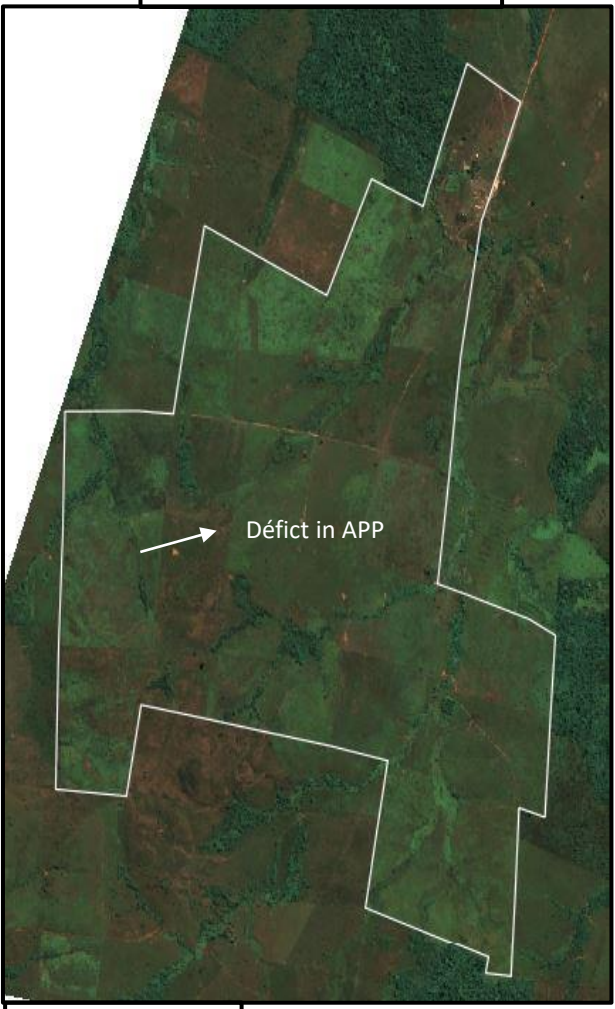

MapBiomias

Pleiades – 07/2013

WorldView-06/2011

SeloVerde-PA

MapBiomias - 2013

Property area
(ha): 1195,48

Pleiades – 07/2013

WorldView - 06/2011